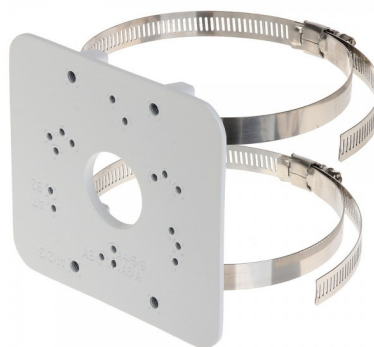

Dahua nosac PFA152-E Nosac stubni

Šifra: 115262

Kategorija proizvoda: Dodatna oprema

Proizvođač: Dahua

MpCena: 1.834,00 rsd.

cena za odloženo plaćanje i kupovinu na rate

Web Cena: 1.528,00 rsd.

cena za web porudžbine i avansno plaćanje

Adapter za montažu kamere na stub;

Odgovara kamerama montiranim na adaptere PFA130, PFA131, PAA121, PFA122;

Dimenzije 117.5mm x 87mm x 21mm;

Pogodan za stubove 80-130mm;

Masa 200g;

Nosivost 3kg.

Uvek smo ovde i tako već 20 godina!