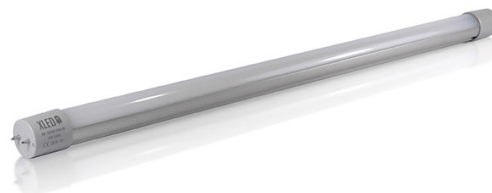

Led cev 600mm Glass+PC, 9W,6000K ,
nerotirajuca, dvostrana

Šifra: 118771
Kategorija proizvoda: LED Cevi
Proizvođač: XLED

MpCena: 420,00 rsd.

cena za odloženo plaćanje i kupovinu na rate

Web Cena: 350,00 rsd.

cena za web porudžbine i avansno plaćanje

Proizvođač: Xled Model: T8 tuba 9W Naziv: Led cev 600mm Glass+PC, 9W,6000K , nerotirajuca, dvostrana
Snaga: 9W Osvetljaj: 850Lm Boja svetla: 6000K Energetski razred: A+ Potrošnja energije: 9 kWh/1000h
Dužina cevi: 600 mm IC driver 80-85Ra PF> 0.6 ugao osvetljaja 160° Napon 200-240V, Radni vek: 30.000
sati Materijal: Staklo + Plastika Instalacija cevi: Dvostrani priključak Uvoznik: NT Company D.O.O. Zemlja
porekla: Kina Prava potrošača: Zagarantovana sva prava kupaca po osnovu zakona o zaštiti potrošača.
NAPOMENA: Ugradnja LED cevi u postojeću instalaciju fluo cevi: Neophodno je prilikom ugradnje LED cevi u
postojeću instalaciju skinuti starter/e.