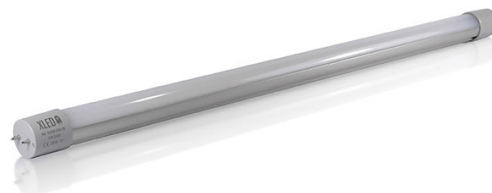

Led cev 600mm Glass+PC, 9W,4000K ,
nerotirajuca, dvostrana

Šifra: 118774

Kategorija proizvoda: LED Cevi

Proizvođač: XLED

MpCena: 420,00 rsd.

cena za odloženo plaćanje i kupovinu na rate

Web Cena: 350,00 rsd.

cena za web porudžbine i avansno plaćanje

Proizvođač: Xled Model: T8 tuba 9W Naziv: Led cev 600mm Glass+PC, 9W,4000K , nerotirajuca, dvostrana
Snaga: 9W Osvetljaj: 850Lm Boja svetla: 4000K Energetski razred: A+ Potrošnja energije: 9 kWh/1000h
Dužina cevi: 600 mm IC driver 80-85Ra PF> 0.6 ugao osvetljaja 160° Napon 200-240V, Radni vek: 30.000
sati Materijal: Staklo + Plastika Instalacija cevi: Dvostrani priključak Uvoznik: NT Company D.O.O. Zemlja
porekla: Kina Prava potrošača: Zagarantovana sva prava kupaca po osnovu zakona o zaštiti potrošača.
NAPOMENA: Ugradnja LED cevi u postojeću instalaciju fluo cevi: Neophodno je prilikom ugradnje LED cevi u
postojeću instalaciju skinuti starter/e.