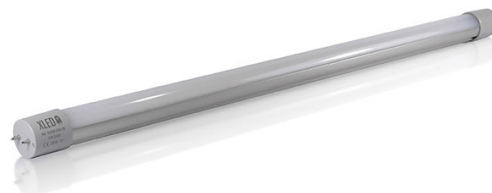

Led cev1200mm Glass+PC, 18W,4000K , nerotirajuca, dvostrana

Šifra: 118775

Kategorija proizvoda: LED Cevi

Proizvođač: XLED

MpCena: 584,00 rsd.

cena za odloženo plaćanje i kupovinu na rate

Web Cena: 487,00 rsd.

cena za web porudžbine i avansno plaćanje

Proizvođač: Xled Model: T8 tuba 18W Naziv: Led cev1200mm Glass+PC, 18W,4000K , nerotirajuca, dvostrana Snaga: 18W Osvetljaj: 1700Lm Boja svetla: 4000K Energetski razred: A+ Potrošnja energije: 18 kWh/1000h Dužina cevi: 1200 mm IC driver 80-85Ra PF> 0.6 ugao osvetljaja 160° Napon 200-240V, Radni vek: 30.000 sati Materijal: Staklo + Plastika Instalacija cevi: Dvostrani priključak Uvoznik: NT Company D.O.O. Zemlja porekla: Kina Prava potrošača: Zagarantovana sva prava kupaca po osnovu zakona o zaštiti potrošača. NAPOMENA: Ugradnja LED cevi u postojeću instalaciju fluo cevi: Neophodno je prilikom ugradnje LED cevi u postojeću instalaciju skinuti starter/e.