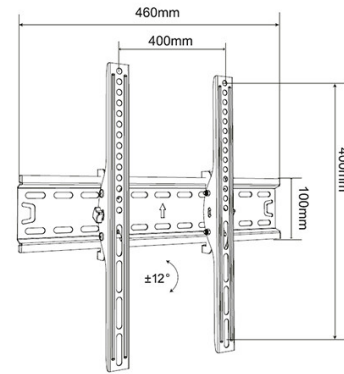

Nosac za TV/ 32"- 55"/TILT/NAGIB $\pm 12^\circ$ /VESA do 400x400/težina do 50kg/5cm od zida/crn

Šifra: 126360

Kategorija proizvoda: TV Nosači

Proizvođač: Alpha

MpCena: 1.688,00 rsd.

cena za odloženo plaćanje i kupovinu na rate

Web Cena: 1.406,00 rsd.

cena za web porudžbine i avansno plaćanje

Proizvođač: Alpha Support Model: Alpha Support Tilt 32/55 022336 Naziv: Nosac za TV/ 32"- 55"/TILT/NAGIB $\pm 12^\circ$ /VESA do 400x400/težina do 50kg/5cm od zida/crn Veličine TV: 32"- 55" Max. opterećenje: 50kg Tip: nosač za televizor, monitor Ugao nagiba: $+12^\circ \sim -12^\circ$ Rastojanje od zida: 50 mm Dimenzije: 460*400*50 mm Ostalo: Bubble Level VESA: 75x75, 100x100, 200x100, 200x200, 400x400 Uvoznik: NT Company D.O.O. Zemlja porekla: Kina Prava potrošača: Zagarantovana sva prava kupaca po osnovu zakona o zaštiti potrošača.