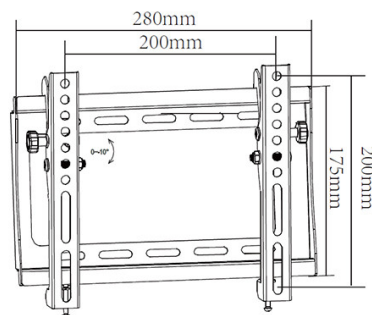

Nosac za TV/ 17"- 42"/TILT/NAGIB 0°-10°/VESA do 200x200/težina do 30kg/3,6 cm od zida/crn

Šifra: 130143

Kategorija proizvoda: TV Nosači

Proizvođač: Alpha

MpCena: 983,00 rsd.

cena za odloženo plaćanje i kupovinu na rate

Web Cena: 820,00 rsd.

cena za web porudžbine i avansno plaćanje

Proizvođač: Alpha Support Model: Alpha Support Tilt 17/42 022335 Naziv: Nosac za TV/ 17"- 42"/TILT/NAGIB 0°-10°/VESA do 200x200/težina do 30kg/3,6 cm od zida/crn Veličine TV: 17"- 42" Max. opterećenje: 30kg
Tip: nosač za monitor Ugao nagiba: 0° ~ 10° Rastojanje od zida: 36 mm Dimenzije: 260*200*20 mm
Težina: 0,9 Kg Ostalo: VESA: 75x75,100x100,200x100,200x200 Uvoznik: NT Company D.O.O. Zemlja porekla: Kina Prava potrošača: Zagarantovana sva prava kupaca po osnovu zakona o zaštiti potrošača.