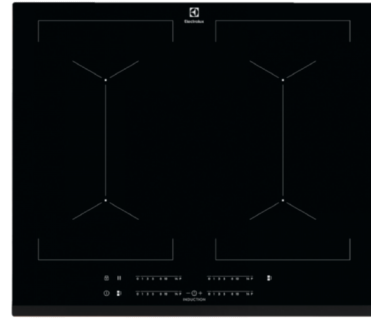

Ugradna ploča Electrolux CIV644 širina 60cm/indukcijska/digitalne komande

Šifra: 136551

Kategorija proizvoda: Ugradne ploče

Proizvođač: Electrolux

MpCena: 79.782,00 rsd.

cena za odloženo plaćanje i kupovinu na rate

Web Cena: 66.485,00 rsd.

cena za web porudžbine i avansno plaćanje

Vrsta ploče za kuvanje:	Indukcijska
Ploče za kuvanje:	Levo napred: 23003200W180x210mm Levo nazad: 23003200W180x210mm Desno napred: 23003200W180x210mm Desno nazad: 23003200W180x210mm
Način upravljanja:	Senzorsko upravljanje (na dodir)
Funkcije i karakteristike:	- Direktan Pristup: tehnologija klizećih komandi na dodir - Indukcione zone sa booster funkcijom - Tajmer funkcija - EcoTimer: EcoTimer isključuje grejač pre nego što se završi vreme kuvanja kako bi se iskoristila preostala toplota na najefikasniji način. - Tajmer za odbrojavanje - CleaverHeat funkcija: Funkcija trostruke kontrole nad prostalom toplotom - Automatsko brzo zagrijavanje - Zvučni signal sa opcijom za isključivanje - Bridge funkcija
Širina:	59 cm
Dimenzije:	59 x 52 cm
Boja:	Crna
Razno:	{"url":"https:\\www.electrolux.rs\\kitchen\\cooking\\hobs\\induction-hob\\civ644\\","title":"Link proizvo\\u0111a\\u010da","target":"_blank"}