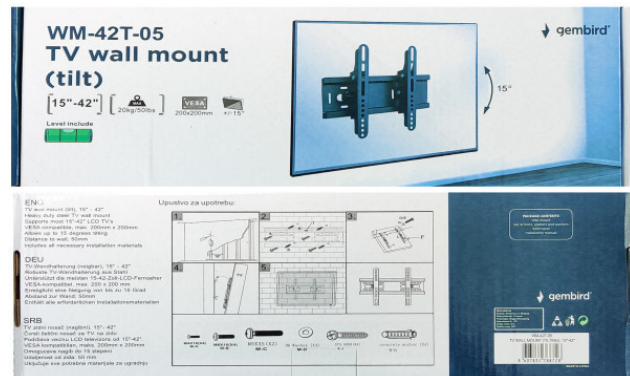

WM-42T-05 ** Gembird tilt VESA max 20x20cm
15-42 max. 20kg(346)

Šifra: 141905

Kategorija proizvoda: TV Nosači

Proizvođač: Gembird

MpCena: 777,00 rsd.

cena za odloženo plaćanje i kupovinu na rate

Web Cena: 648,00 rsd.

cena za web porudžbine i avansno plaćanje

Uvek smo ovde i tako već 20 godina!