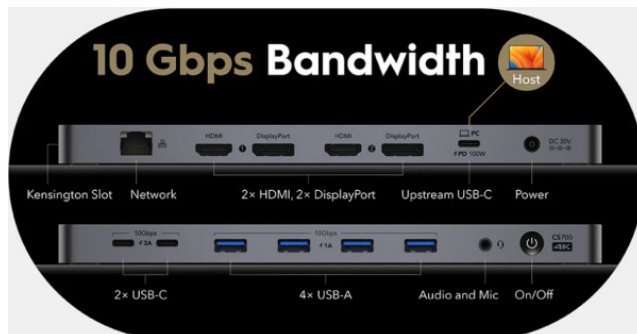

Cudy CS700 13-IN-1 10Gbps USB-C Dual 4K Docking Station | 150W PSU

Šifra: 164485

Kategorija proizvoda: Switch uređaji

Proizvođač: Cudy

MpCena: 21.553,00 rsd.

cena za odloženo plaćanje i kupovinu na rate

Web Cena: 17.961,00 rsd.

cena za web porudžbine i avansno plaćanje

Uvek smo ovde i tako već 20 godina!