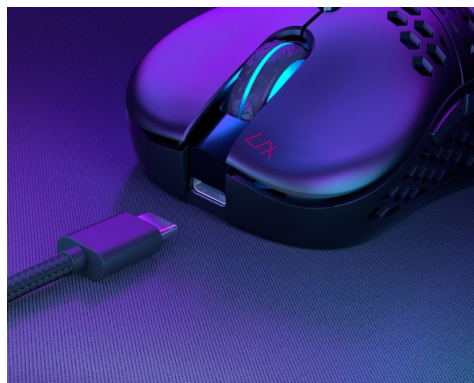

ENDORFY LIX Wireless PMW3335 crni miš (EY6A008)

Šifra: 167173

Kategorija proizvoda: Miševi

Proizvođač: ENDORFY

MpCena: 8.740,00 rsd.

cena za odloženo plaćanje i kupovinu na rate

Web Cena: 7.283,00 rsd.

cena za web porudžbine i avansno plaćanje

Fizičke karakteristike	Dimenzije:	126mm x 65.7mm x 38.5mm
	Masa:	67g
	Oblik:	Prilagođen za obe ruke
Karakteristike	Povezivost miša:	Bežični, Žični
	Frekventni opseg:	2.4GHz
	Interfejs miša:	USB, Wireless
Reklamacioni period	Reklamacioni period:	24 meseca
	Reklamacioni period:	24 meseca