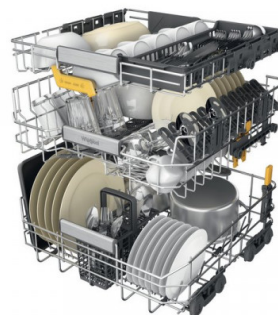

WHIRLPOOL W8I HT40 T mašina za pranje sudova - 60cm

Šifra: 167243

Kategorija proizvoda: Mašine za pranje sudova

Proizvođač: WHIRLPOOL

MpCena: 101.961,00 rsd.

cena za odloženo plaćanje i kupovinu na rate

Web Cena: 84.967,00 rsd.

cena za web porudžbine i avansno plaćanje

Fizičke karakteristike	Boja:	Inox
	Visina:	82cm
	Širina:	59.8cm
Karakteristike	Tip:	Ugradna mašina za pranje sudova
	Konstrukcija:	Potpuno ugradna
	Energetska klasa:	C
Ostalo	Dodatne funkcije:	Elektronska kontrola, Automatsko otvaranje vrata, Odložen start (0-24h), LED displej
	Performanse sušenja:	Statično sušenje
	Podržane tehnologije:	6th SENSE tehnologija
Programi za pranje sudova	Programi:	Pretpranje, Eco program 50°C, Intenzivni program 65°C, Brzi program, Program za staklo, Kratki program, Self Clean, Program mešovito 55°C
Reklamacioni period	Reklamacioni period:	24 meseca