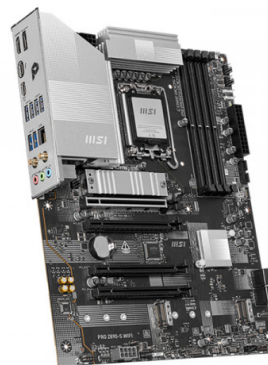

MSI PRO Z890-S WIFI matična ploča

Šifra: 167321

Kategorija proizvoda: Matične ploče

Proizvođač: MSI

MpCena: 41.900,00 rsd.

cena za odloženo plaćanje i kupovinu na rate

Web Cena: 34.916,00 rsd.

cena za web porudžbine i avansno plaćanje

Audio	Broj kanala:	8 (7.1)
	Model:	Realtek ALC897 Codec
Fizičke karakteristike	Format:	ATX
	Dimenzije:	304.8mm x 243.84mm
	Pakovanje:	2x SATA kabl, 1x Wi-Fi antena
Memorija	Tip memorije:	DDR5
	Memorijski slotovi:	4
	Podržane memorije:	8.600MTs (O.C.)
Mreža	Žična mreža (LAN):	2.5GBase-T (Gigabit)
	Model:	Realtek RTL8125BG
	Wi-Fi:	Da
Osnovne karakteristike	Procesorsko ležište (socket):	Intel 1851
	Čipset:	Intel Z890
Priključci na zadnjem panelu	Thunderbolt:	1x Thunderbolt 4
	Broj DisplayPort priključaka:	1
	DisplayPort priključci:	1x DisplayPort 1.4
Reklamacioni period	Reklamacioni period:	36 meseci
Skladišni interfejs	SATA priključci (ukupno):	4
	SATA priključci:	SATA III 6Gbps
	Broj M.2 slotova:	3
Slotovi	PCI Express x16 slot:	1x PCI Express 5.0 (x16 mode), 1x PCI Express 3.0 (x1 mode), 2x PCI Express 4.0 (x4 mode)
	PCI slot:	4
Unutrašnji priključci	Naponski priključci:	1x 8 pin 12V Power Connector, 1 x 24 pin Main Power connector, 1x 8-pin PCIe power connector, 2x 8-pin +12V CPU Power connectors
	USB 3.2:	1 (podrška za 1 USB 3.2 Gen 2x2 Tip C porta), 2x (Tip A) Gen1