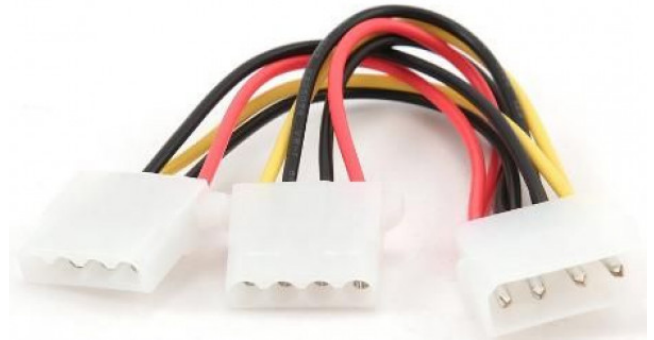

## CC-PSU-1 Gembird Internal power MOLEX 4-pin splitter kabl 15cm

---

Šifra: 63899

Kategorija proizvoda: Adapteri i konektori

Proizvođač: Gembird

**MpCena:** 276,00 rsd.

cena za odloženo plaćanje i kupovinu na rate

**Web Cena:** 230,00 rsd.

cena za web porudžbine i avansno plaćanje

Interni MOLEX adapter spliter, račva Konektor 1: Molex 4-pina muški Konektor 2: 2xMolex 4-pina ženski  
Dužina: 15cm ^^ kablovi i adapteri