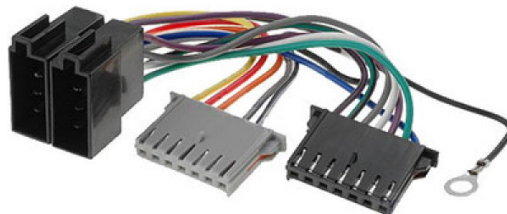

## Iso adapter ZRS-176 Chrysler,Dodge

Šifra: 66440

Kategorija proizvoda: ISO Konektori

Proizvođač: OEM

**MpCena:** 1.125,00 rsd.

cena za odloženo plaćanje i kupovinu na rate

**Web Cena:** 938,00 rsd.

cena za web porudžbine i avansno plaćanje

Karakteristike : Model : ZRS-176 Konektor za fabrički auto radio Tip konektora: ISO Broj pinova: 14 Auto brend: Chrysler, Dodge, Jeep Podržani modeli automobila: Chrysler 300 M 1998->2001, Chrysler Caravan 1996->2000, Chrysler Cirrus 1995->2000, Chrysler Concorde 1993->2001, Chrysler Grand Voyager 1998->2000, Chrysler Le Baron 1984->1996, Chrysler Neon 1994->2000, Chrysler New Yorker 1979->1997, Chrysler PT Cruiser 1999->2001, Chrysler Prowler 2001->2002, Chrysler Sebring 1995->2000, Chrysler Stratus 1995->2001, Chrysler Vision 1995->1998, Chrysler Voyager 2001->, Dodge Avenger 1995->2001, Dodge Caravan 1984->2001, Dodge Dakota 1987->2001, Dodge Durango 1998->2001, Dodge Intrepid 1993->2001, Dodge Neon 1995->2001, Dodge Pick Up Fullsize 1974->1993, Dodge RAM 1984->2001, Dodge Spirit 1989->1995, Dodge Stratus 1995->2001, Dodge Van 1978->2001, Dodge Viper 1996->2001, Jeep Cherokee 1988->2001, Jeep Comanche 1984->, Jeep Grand Cherokee 1993->2001, Jeep Liberty 1997->2001, Jeep Sahara 1997->2001, Jeep Wrangler 1988->