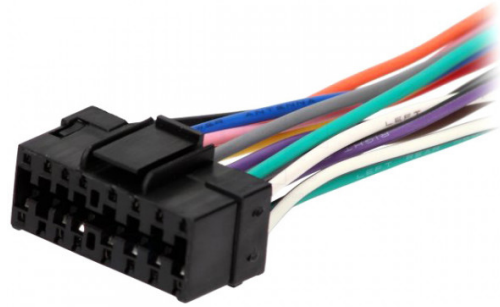

Kettz ISO-SON.2 Iso konektor 16PIN

Šifra: 66479

Kategorija proizvoda: ISO Konektori

Proizvođač: Kettz

MpCena: 819,00 rsd.

cena za odloženo plaćanje i kupovinu na rate

Web Cena: 683,00 rsd.

cena za web porudžbine i avansno plaćanje