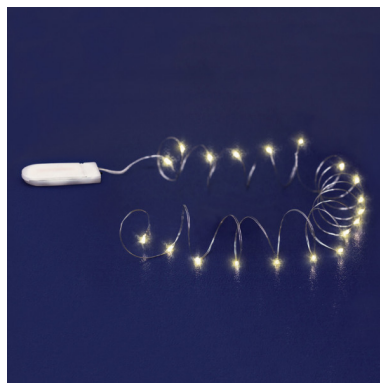

| | |
|------------------|--|
| Brend: | HOME |
| Oblik: | Niz |
| Napajanje: | 2 x 3 V CR2032 baterije (u sklopu) |
| Izvor svetlosti: | 20 kom. toplo belih LED dioda |
| Funkcije: | Konstantna svetlost |
| Pakovanje: | 1 kom. |
| Upotreba: | Unutrašnja |
| Dimenzije: | 2 m (dužina niza), 10 cm (razmak između dioda) |
| Ostale napomene: | Niz se isporučuje bez sveće, sveća na drugoj fotografiji je samo ilustracija |