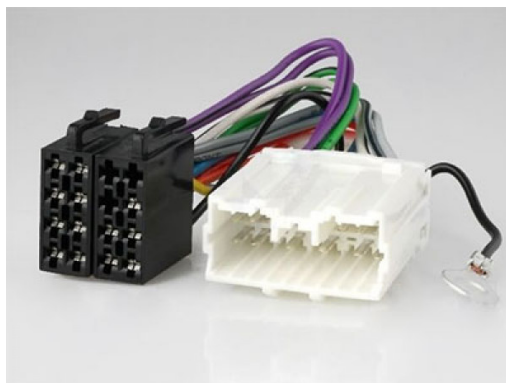

Iso adapter ZRS-AS-6B Mitsubishi

Šifra: 96444

Kategorija proizvoda: ISO Konektori

Proizvođač: OEM

MpCena: 914,00 rsd.

cena za odloženo plaćanje i kupovinu na rate

Web Cena: 762,00 rsd.

cena za web porudžbine i avansno plaćanje