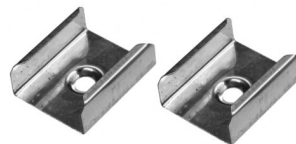

Metalne klipse za alu. profil 1506 LPR-MK01

Šifra: 97242
Kategorija proizvoda: Profili
Proizvođač: OEM

MpCena: 111,00 rsd.

cena za odloženo plaćanje i kupovinu na rate

Web Cena: 93,00 rsd.

cena za web porudžbine i avansno plaćanje

Tip:	Metalne klipse
Materijal:	Metal
Kompatibilni artikli:	LPR-1506 (alu. profil) - kupuje se zasebno

Uvek smo ovde i tako već 20 godina!